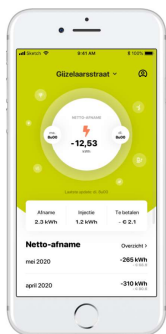

Slim aansturen van energie met iLusmart!

De iLusmart is een digitale datamonitor die gekoppeld wordt aan uw digitale meter en op die manier uw verbruiksgegevens kan registreren, meer bepaald de afgenomen stroom. Als u in het bezit bent van een zonnepaneleninstallatie registreert de datamonitor ook de teruggeleverde stroom.

Aan de hand van de iLusmart App kan u de gegevens over uw afname of teruglevering aan het net gemakkelijk in realtime raadplegen en opvolgen. Op basis van uw verbruik biedt de app u ook gepersonaliseerde adviezen om u te helpen uw direct verbruik van zonne-energie te verhogen, zodat u gevoelig op uw energierekening kan besparen.

Waarom iLusmart?

Gekoppeld aan uw digitale meter

De monitor wordt gekoppeld aan de gebruikerspoort van de digitale meter. Dit geeft u de mogelijkheid om uw verbruik op te volgen en uw energieverbruik te sturen.

Toont actueel energieverbruik in realtime

De app brengt uw afname of teruglevering aan het net, indien u zonnepanelen hebt, overzichtelijk in kaart.

Biedt interessante inzichten in uw verbruiksprofiel

Vergelijk uw huidig verbruik met eerdere periodes.